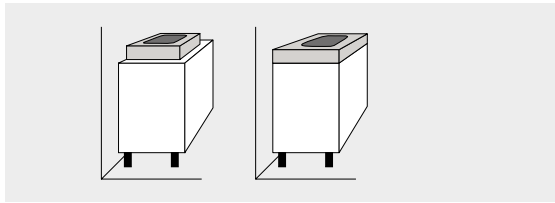

DİKDÖRTGEN LAVABOLAR / RECTANGULAR WASHBASINS

HALLEY

0101-4385 Halley Lavabo / Halley Washbasin (38x45)

LARA

0201-4655 Lara Lavabo / Lara Washbasin (42x60)