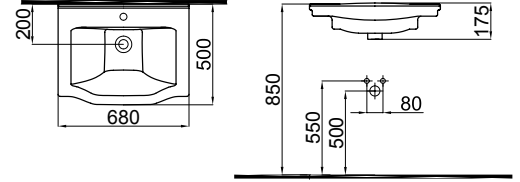

3301-0655 Neo Classic Lavabo / Neo Classic Washbasin (50x65)