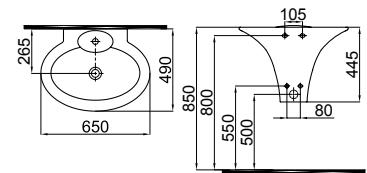

2901-2505 Rena Monoblok Lavabo / Rena Monoblock Washbasin (49x65)

3101-2505 Alfa Monoblok Lavabo / Alfa Monoblock (51x51)