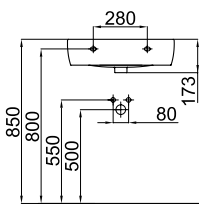

LAVABOLAR WASHBASINS

DİKDÖRTGEN LAVABOLAR / RECTANGULAR WASHBASINS

0101-0655 Dikdörtgen Lavabo / Rectangular Washbasin (40x65)

0101-0555 Dikdörtgen Lavabo / Rectangular Washbasin (40x55)

HALLEY

3201-0455 Halley Lavabo / Halley Washbasin (45x60)