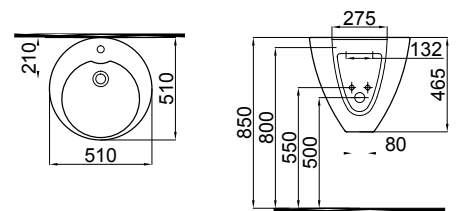

3101-2505 Alfa Monoblok Lavabo / Alfa Monoblock (51x51)