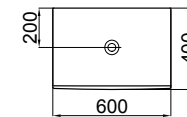

TEZGAH ÜSTÜ LAVABOLAR / COUNTER TOP WASHBASINS

YAKINDA!