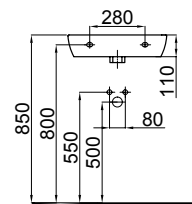

LAVABOLAR WASHBASINS

DİKDÖRTGEN LAVABOLAR / RECTANGULAR WASHBASINS

0101-0655 Dikdörtgen Lavabo / Rectangular Washbasin (40x65)

0101-0555 Dikdörtgen Lavabo / Rectangular Washbasin (40x55)

HALLEY

3201-0455 Halley Lavabo / Halley Washbasin (45x60)