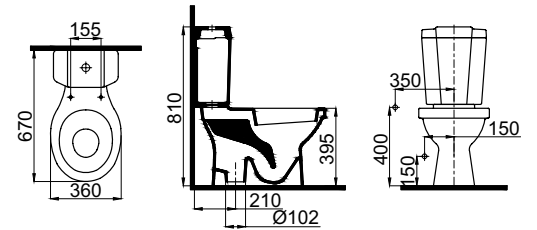

1704-0505 Arkadan Çıkışlı Klozet / P-Trap WC Pan (36x67x39)