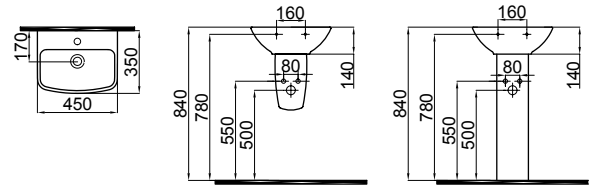

3501-2505 Nova Lavabo / Nova Washbasin (40x50)