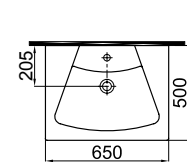

0201-2606 Lal Lavabo / Lal Washbasin **(40x60)**