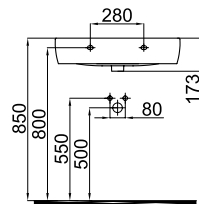

0101-0555 Dikdörtgen Lavabo / Rectangular Washbasin (40x55)