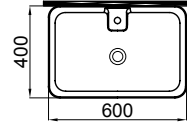

6001-1405 Slim Dikdörtgen Lavabo / Slim Rectangular Washbasin **(40x60)**