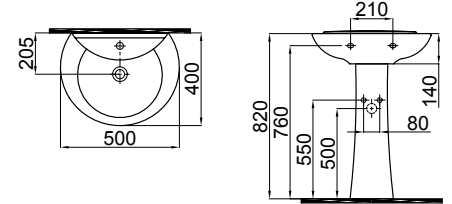

Collection washbasins
S-Trap WC Pan
Seat cover with 2 alternatives

GÖKKUŞAĞI

1701-0405 Gökkuşığı Lavabo / Gökkuşığı Washbasin (40x50)

1701-0465 Gökkuşığı Lavabo / Gökkuşığı Washbasin (46x57)

1701-0405 Gökkuşığı Lavabo / Gökkuşığı Washbasin (40x50)