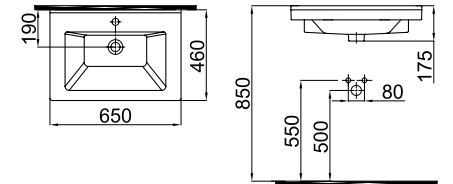

0201-5605 Merkür Lavabo / Merkur Washbasin (46x60)