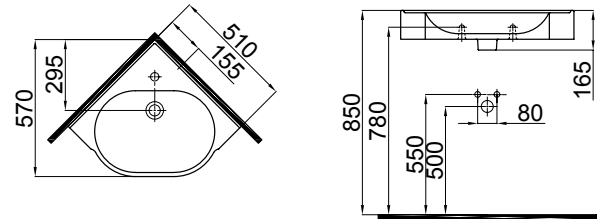

3301-0655 Neo Classic Lavabo / Neo Classic Washbasin (50x65)

3301-0805 Neo Classic Lavabo / Neo Classic Washbasin (50x80)

MYRA

0201-0505 Myra Köşe Lavabo / Myra Washbasin (51x51)

0201-2505 Myra Lavabo / Myra Washbasin (26x50)