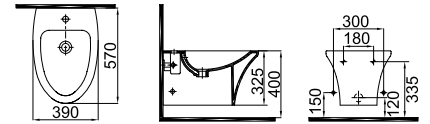

2901-0505 Rena Tezgah Üstü Lavabo / Rena Countertop Washbasin (49x65)

2901-2505 Rena Monoblok Lavabo / Rena Monoblock Washbasin (49x65)

2904-0605 Asma Klozet / Wall Hung WC Pan (39x57x35)

2906-0605 Asma Bide / Wall Hung Bidet (39x57x33)