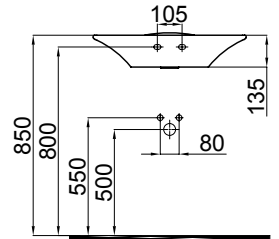

3101-0525 Alfa Lavabo / Alfa Washbasin **(51x51)**