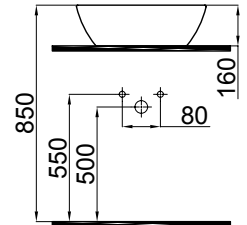

0101-0435 Yonca Lavabo / Yonca Washbasin **(43x51)**