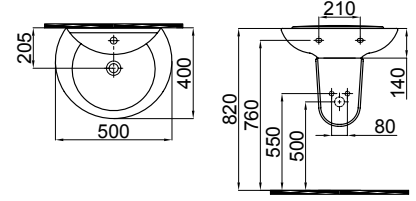

Collection washbasins
S-Trap WC Pan
Seat cover with 2 alternatives

GÖKKUŞAĞI

1701-0405 Gökkuşığı Lavabo / Gökkuşığı Washbasin (40x50)

1701-0465 Gökkuşığı Lavabo / Gökkuşığı Washbasin (46x57)

1701-0405 Gökkuşığı Lavabo / Gökkuşığı Washbasin (40x50)