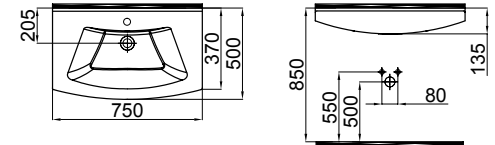

2801-0805 Vega Lavabo / Vega Washbasin (50x80)

2801-0755 Vega Lavabo / Vega Washbasin (50x75)

2801-0655 Vega Lavabo / Vega Washbasin (50x65)

2801-0555 Vega Lavabo / Vega Washbasin (50x55)

TEZGAH ÜSTÜ LAVABOLAR / COUNTER TOP WASHBASINS