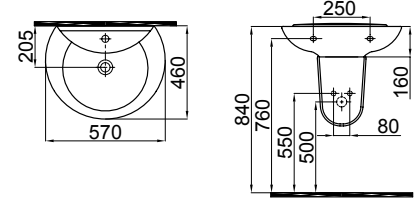

Collection washbasins
S-Trap WC Pan
Seat cover with 2 alternatives

GÖKKUŞAĞI

1701-0405 Gökkuşığı Lavabo / Gökkuşığı Washbasin (40x50)

1701-0465 Gökkuşığı Lavabo / Gökkuşığı Washbasin (46x57)

1701-0405 Gökkuşığı Lavabo / Gökkuşığı Washbasin (40x50)