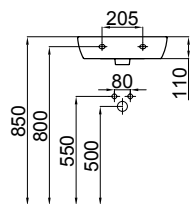

DİKDÖRTGEN LAVABOLAR / RECTANGULAR WASHBASINS

HALLEY

0101-4385 Halley Lavabo / Halley Washbasin (38x45)

LARA

0201-4655 Lara Lavabo / Lara Washbasin (42x60)