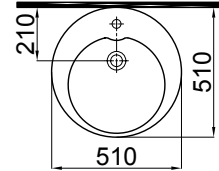

0101-0435 Yonca Lavabo / Yonca Washbasin **(43x51)**