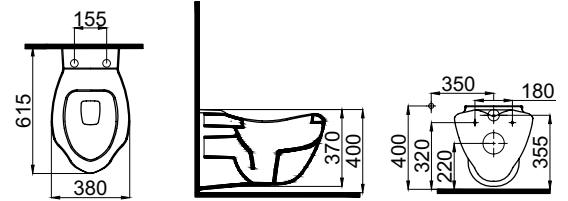

3506-0105 Duvara Sifir Bide / Back to Wall Bidet (36x58x40)

3504-0605 Asma Klozet / Wall Hung WC Pan (36x57x37)

6101-1255 Mialuce Manta Monoblok Lavabo / Mialuce Manta Monoblock Washbasin **(58x125)**

6104-0605 Asma Klozet / Wall Hung WC Pan **(38x61x37)**