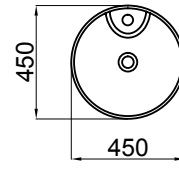

0101-9456 Daire Lavabo / Round Washbasin **(45x45)**