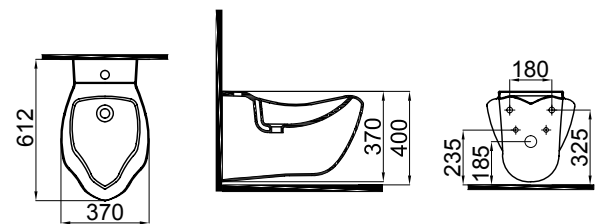

6106-0605 Asma Bide / Wall Hung Bidet **(31x61x37)**