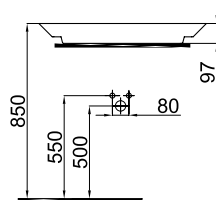

0201-4655 Lara Lavabo / Lara Washbasin (42x60)