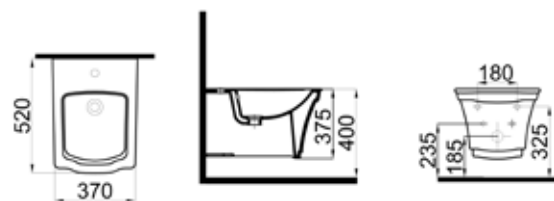

3306-0605 Asma Bide / Wall Hung Bidet (37x52x37)

RENA

Monoblok lavabo ve tezgah üstü lavabo
Asma klozet
Asma bide
2 alternatifli klozet kapağı

Monoblok washbasin ve countertop washbasins
Wall Hung WC Pan
Wall Hung Bidet
Seat Cover with 2 alternatives