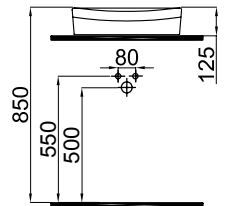

2801-0505 Vega Lavabo / Vega Washbasin **(50x65)**