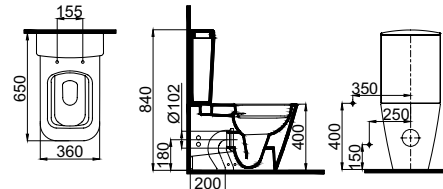

0101-4385 Halley Lavabo / Halley Washbasin (38x45)

3201-0455 Halley Lavabo / Halley Washbasin (45x60)

3201-2405 Halley Monoblok Lavabo / Halley Monoblock Washbasin (40x55)

3204-0315 Duvara Sifir Klozet / Back to Wall WC Pan (36x65x40)