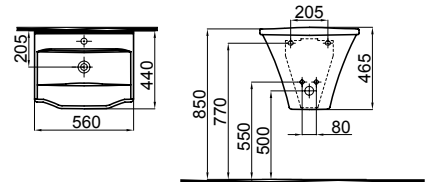

MONOBLOK LAVABOLAR / MONOBLOCK WASHBASINS

3101-2505 Alfa Monoblok Lavabo / Alfa Monoblock (51x51)