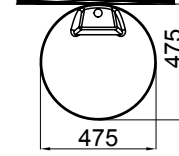

6001-0485 Slim Daire (Gizli Sifonlu) Lavabo
/ Slim Round (Invisible Syphone) Washbasin **(48x48)**

0101-9455 Daire Lavabo Batarya Delikli
/ Round Washbasin With Hole **(45x45)**