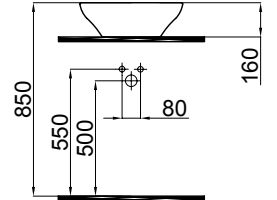

YAKINDA!

6001-1405 Slim Dikdörtgen Lavabo / Slim Rectangular Washbasin **(40x60)**

0101-2485 Kare Lavabo Batarya Delikli
/ Kare Washbasin With Hole **(48x48)**

0101-2486 Kare Lavabo / Kare Washbasin **(48x48)**