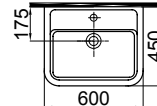

LAVABOLAR WASHBASINS

DİKDÖRTGEN LAVABOLAR / RECTANGULAR WASHBASINS

0101-0655 Dikdörtgen Lavabo / Rectangular Washbasin (40x65)

0101-0555 Dikdörtgen Lavabo / Rectangular Washbasin (40x55)

HALLEY

3201-0455 Halley Lavabo / Halley Washbasin (45x60)