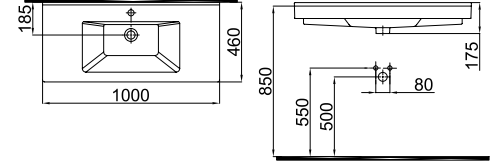

0201-5505 Hera Lavabo / Hera Washbasin (38x50)

0201-6505 Hera Lavabo / Hera Washbasin (28x50)

DOLAP UYUMLU LAVABOLAR / FURNITURE WASHBASINS Merkür

0201-5005 Merkür Lavabo / Merkur Washbasin (46x100)

0201-3805 Merkür Lavabo / Merkur Washbasin (46x80)