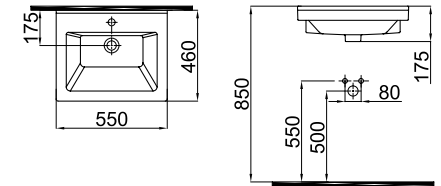

0201-4505 Merkür Lavabo / Merkur Washbasin (38x50)