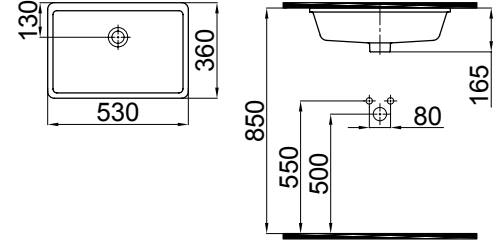

0001-0566 Hilton Lavabo / Hilton Washbasin **(44x56)**