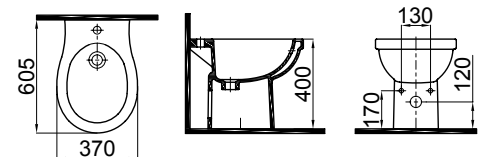

1701-0465 Gökkuşığı Lavabo / Gökkuşığı Washbasin (46x57)

1704-0505 Arkadan Çıkışlı Klozet / P-Trap WC Pan (36x67x39)

1704-0105 Alttan Çıkışlı Klozet / S-Trap WC Pan (36x67x39)

1706-0105 Bide / Bidet (37x60x40)