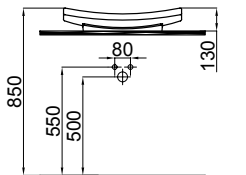

TEZGAH ÜSTÜ LAVABOLAR / COUNTER TOP WASHBASINS

YAKINDA!