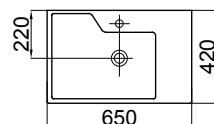

0101-4385 Halley Lavabo / Halley Washbasin (38x45)

LARA

0201-2805 Lara Lavabo / Lara Washbasin (42x80)

0201-4655 Lara Lavabo / Lara Washbasin (42x60)

TEZGAH ÜSTÜ LAVABOLAR / COUNTER TOP WASHBASINS

6001-0405 Slim Dikdörtgen (Gizli Sifonlu) Lavabo
/ Slim Rectangular (Invisible Syphon) Washbasin **(40x60)**