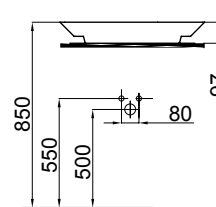

0101-4385 Halley Lavabo / Halley Washbasin (38x45)

LARA

0201-2805 Lara Lavabo / Lara Washbasin (42x80)

0201-4655 Lara Lavabo / Lara Washbasin (42x60)

TEZGAH ÜSTÜ LAVABOLAR / COUNTER TOP WASHBASINS

6001-0405 Slim Dikdörtgen (Gizli Sifonlu) Lavabo
/ Slim Rectangular (Invisible Syphon) Washbasin **(40x60)**