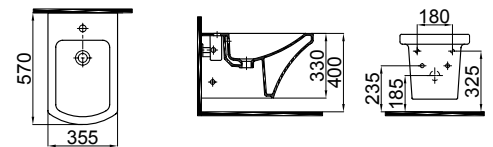

2801-0505 Vega Lavabo / Vega Washbasin (50x65)

2801-0505 Vega Lavabo / Vega Washbasin (50x65)

2804-0605 Asma Klozet / Wall Hung WC Pan (35x57x35)

2806-0305 Asma Bide / Wall Hung Bidet (35x57x33)

VEGA

Tezgah üstü ve takım lavaboları
Asma klozet
Asma bide
2 alternatifli klozet kapağı