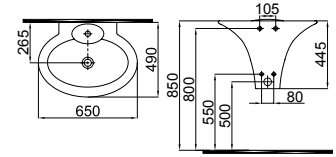

2901-2505 Rena Monoblok Lavabo / Rena Monoblock Washbasin (49x65)