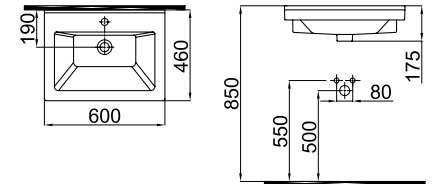

0201-5555 Merkür Lavabo / Merkur Washbasin (46x55)