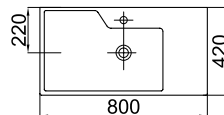

0201-4655 Lara Lavabo / Lara Washbasin (42x60)