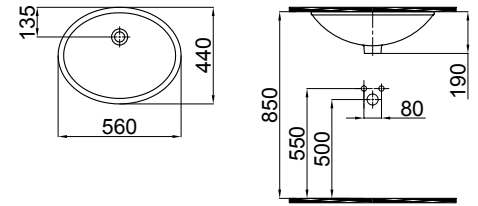

0201-0365 Myra Mini Lavabo / Myra Mini Washbasin (33x36)

TEZGAH ALTI LAVABOLAR / UNDER COUNTER WASHBASINS

0001-0346 Hilton Dikdörtgen Lavabo
/ Hilton Rectangular Washbasin **(36x53)**

0001-0566 Hilton Lavabo / Hilton Washbasin **(44x56)**