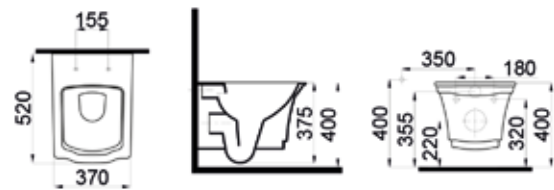

3306-0605 Asma Bide / Wall Hung Bidet (37x52x37)

RENA

Monoblok lavabo ve tezgah üstü lavabo
Asma klozet
Asma bide
2 alternatifli klozet kapağı

Monoblok washbasin ve countertop washbasins
Wall Hung WC Pan
Wall Hung Bidet
Seat Cover with 2 alternatives