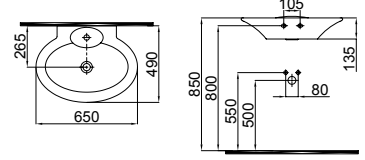

2901-0505 Rena Tezgah Üstü Lavabo / Rena Countertop Washbasin (49x65)