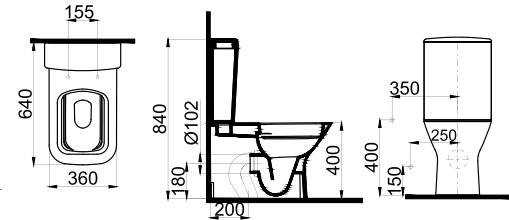

3501-0455 Nova Lavabo / Nova Washbasin (35x45)

3501-2505 Nova Lavabo / Nova Washbasin (40x50)

3501-0555 Nova Lavabo / Nova Washbasin (45x55)

3504-0315 Duvara Sifir Klozet / Back to Wall WC Pan (36x64x40)