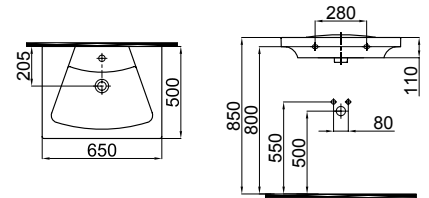

2801-0505 Vega Lavabo / Vega Washbasin (50x65)