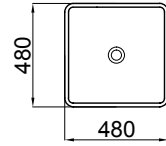

YAKINDA!

6001-1405 Slim Dikdörtgen Lavabo / Slim Rectangular Washbasin **(40x60)**

0101-2485 Kare Lavabo Batarya Delikli
/ Kare Washbasin With Hole **(48x48)**

0101-2486 Kare Lavabo / Kare Washbasin **(48x48)**