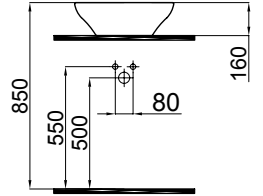

0101-2486 Kare Lavabo / Kare Washbasin **(48x48)**