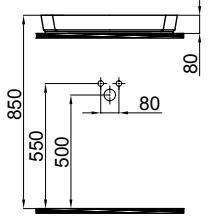

0101-4385 Halley Lavabo / Halley Washbasin (38x45)

LARA

0201-2805 Lara Lavabo / Lara Washbasin (42x80)

0201-4655 Lara Lavabo / Lara Washbasin (42x60)

TEZGAH ÜSTÜ LAVABOLAR / COUNTER TOP WASHBASINS

6001-0405 Slim Dikdörtgen (Gizli Sifonlu) Lavabo
/ Slim Rectangular (Invisible Syphon) Washbasin **(40x60)**