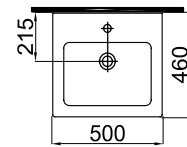

2801-0505 Vega Lavabo / Vega Washbasin **(50x65)**