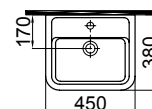

DİKDÖRTGEN LAVABOLAR / RECTANGULAR WASHBASINS

HALLEY

0101-4385 Halley Lavabo / Halley Washbasin (38x45)

LARA

0201-4655 Lara Lavabo / Lara Washbasin (42x60)