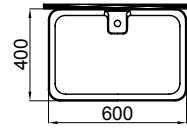

0101-4385 Halley Lavabo / Halley Washbasin (38x45)

LARA

0201-2805 Lara Lavabo / Lara Washbasin (42x80)

0201-4655 Lara Lavabo / Lara Washbasin (42x60)

TEZGAH ÜSTÜ LAVABOLAR / COUNTER TOP WASHBASINS

6001-0405 Slim Dikdörtgen (Gizli Sifonlu) Lavabo
/ Slim Rectangular (Invisible Syphon) Washbasin **(40x60)**