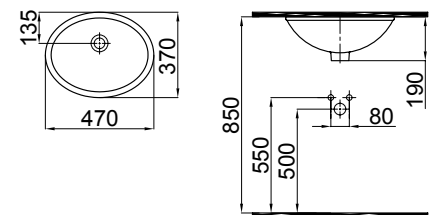

TEZGAH ALTI LAVABOLAR / UNDER COUNTER WASHBASINS

0001-0526 Hilton Lavabo / Hilton Washbasin **(42x52)**

0001-0476 Hilton Lavabo / Hilton Washbasin **(37x47)**