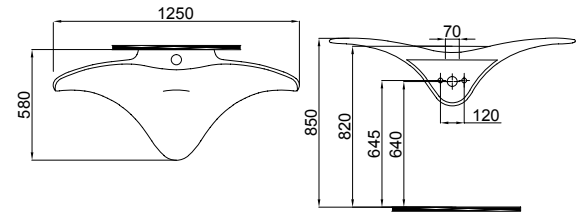

3506-0105 Duvara Sifir Bide / Back to Wall Bidet (36x58x40)

3504-0605 Asma Klozet / Wall Hung WC Pan (36x57x37)

6101-1255 Mialuce Manta Monoblok Lavabo / Mialuce Manta Monoblock Washbasin **(58x125)**

6104-0605 Asma Klozet / Wall Hung WC Pan **(38x61x37)**