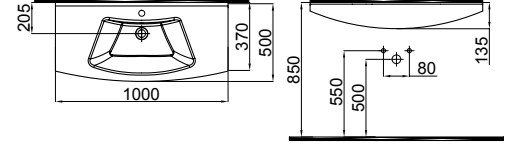

2801-1005 Vega Lavabo / Vega Washbasin (50x100)