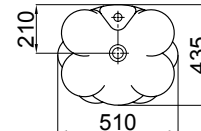

TEZGAH ÜSTÜ LAVABOLAR / COUNTER TOP WASHBASINS

0101-9455 Daire Lavabo Batarya Delikli
/ Round Washbasin With Hole **(45x45)**

0101-9456 Daire Lavabo / Round Washbasin **(45x45)**

2901-0505 Rena Lavabo / Rena Washbasin **(49x65)**

3101-0525 Alfa Lavabo / Alfa Washbasin **(51x51)**

0101-0435 Yonca Lavabo / Yonca Washbasin **(43x51)**