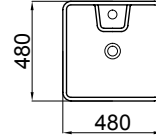

0101-2486 Kare Lavabo / Kare Washbasin **(48x48)**