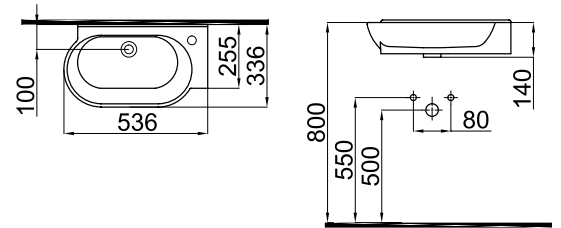

3301-0655 Neo Classic Lavabo / Neo Classic Washbasin (50x65)

3301-0805 Neo Classic Lavabo / Neo Classic Washbasin (50x80)

MYRA

0201-0505 Myra Köşe Lavabo / Myra Washbasin (51x51)

0201-2505 Myra Lavabo / Myra Washbasin (26x50)