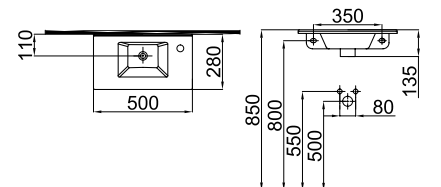

DOLAP UYUMLU LAVABOLAR / FURNITURE WASHBASINS Merkür

0201-5655 Merkür Lavabo / Merkur Washbasin (46x65)

0201-5605 Merkür Lavabo / Merkur Washbasin (46x60)

0201-5555 Merkür Lavabo / Merkur Washbasin (46x55)

0201-4505 Merkür Lavabo / Merkur Washbasin (38x50)

0201-3505 Merkür Lavabo / Merkur Washbasin (28x50)