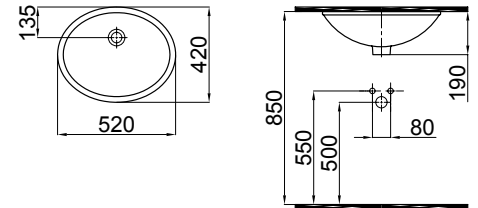

0001-0476 Hilton Lavabo / Hilton Washbasin **(37x47)**