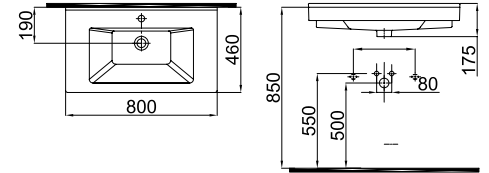

0201-5505 Hera Lavabo / Hera Washbasin (38x50)

0201-6505 Hera Lavabo / Hera Washbasin (28x50)

DOLAP UYUMLU LAVABOLAR / FURNITURE WASHBASINS Merkür

0201-5005 Merkür Lavabo / Merkur Washbasin (46x100)

0201-3805 Merkür Lavabo / Merkur Washbasin (46x80)