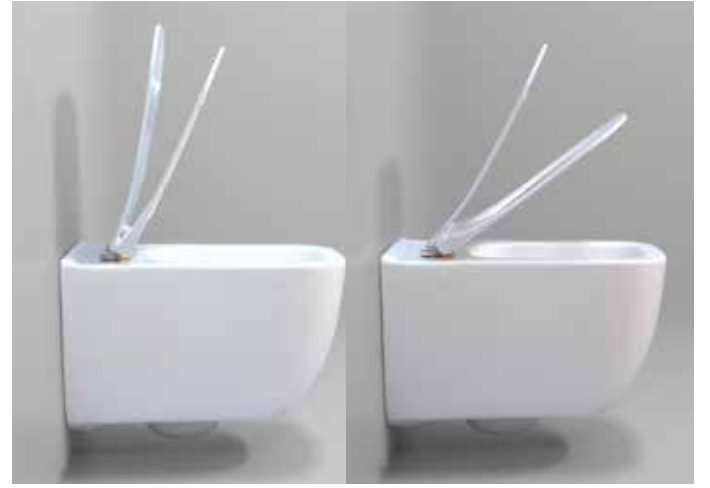

Yavaş kapanan sessiz kapak sistemi
Soft close seat cover system