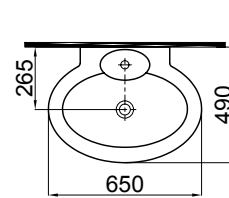

3101-0525 Alfa Lavabo / Alfa Washbasin **(51x51)**