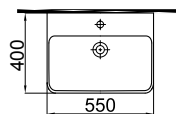

LAVABOLAR WASHBASINS

DİKDÖRTGEN LAVABOLAR / RECTANGULAR WASHBASINS

0101-0655 Dikdörtgen Lavabo / Rectangular Washbasin (40x65)

0101-0555 Dikdörtgen Lavabo / Rectangular Washbasin (40x55)

HALLEY

3201-0455 Halley Lavabo / Halley Washbasin (45x60)