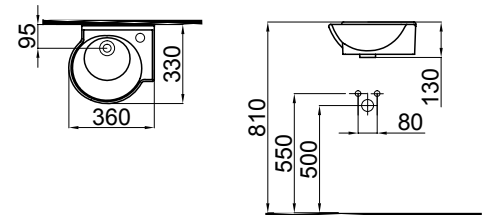

NEO CLASSIC

MYRA

0201-2505 Myra Lavabo / Myra Washbasin (26x50)

0201-0365 Myra Mini Lavabo / Myra Mini Washbasin (33x36)