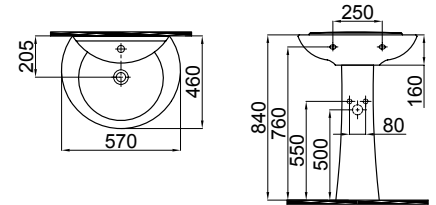

1704-0505 Arkadan Çıkışlı Klozet / P-Trap WC Pan (36x67x39)

1704-0105 Alttan Çıkışlı Klozet / S-Trap WC Pan (36x67x39)