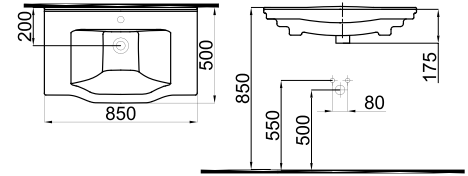

NEO CLASSIC

MYRA

0201-2505 Myra Lavabo / Myra Washbasin (26x50)

0201-0365 Myra Mini Lavabo / Myra Mini Washbasin (33x36)