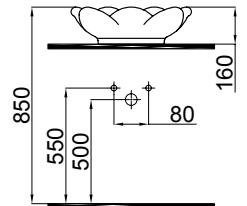

TEZGAH ÜSTÜ LAVABOLAR / COUNTER TOP WASHBASINS

0101-9455 Daire Lavabo Batarya Delikli
/ Round Washbasin With Hole **(45x45)**

0101-9456 Daire Lavabo / Round Washbasin **(45x45)**

2901-0505 Rena Lavabo / Rena Washbasin **(49x65)**

3101-0525 Alfa Lavabo / Alfa Washbasin **(51x51)**

0101-0435 Yonca Lavabo / Yonca Washbasin **(43x51)**