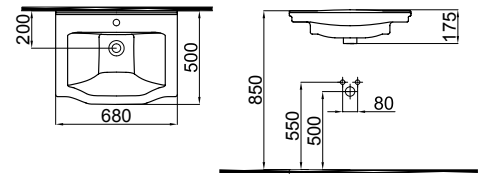

3301-0655 Neo Classic Lavabo / Neo Classic Washbasin (50x65)