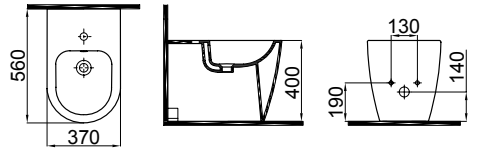

3101-2505 Alfa Monoblok Lavabo
/ Alfa Monoblock Washbasin (51x51)

3101-0525 Alfa Daire Tezgah Üstü Lavabo
/ Alfa Washbasin (51x51)

3104-0315 Duvara Sifir Klozet / Back to Wall WC Pan (36x64x40)

3106-0105 Duvara Sifir Bide / Back to Wall Bidet (36x56x40)