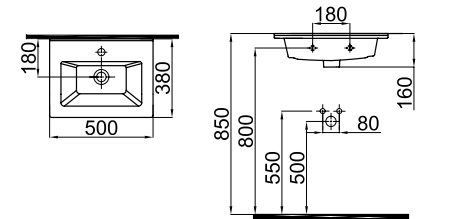

0201-5655 Merkür Lavabo / Merkur Washbasin (46x65)

0201-5605 Merkür Lavabo / Merkur Washbasin (46x60)

0201-5555 Merkür Lavabo / Merkur Washbasin (46x55)

0201-4505 Merkür Lavabo / Merkur Washbasin (38x50)