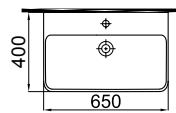

LAVABOLAR WASHBASINS

DİKDÖRTGEN LAVABOLAR / RECTANGULAR WASHBASINS

0101-0655 Dikdörtgen Lavabo / Rectangular Washbasin (40x65)

0101-0555 Dikdörtgen Lavabo / Rectangular Washbasin (40x55)

HALLEY

3201-0455 Halley Lavabo / Halley Washbasin (45x60)