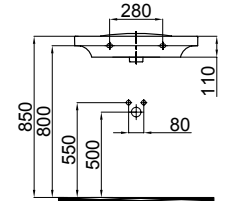

0201-2606 Lal Lavabo / Lal Washbasin **(40x60)**